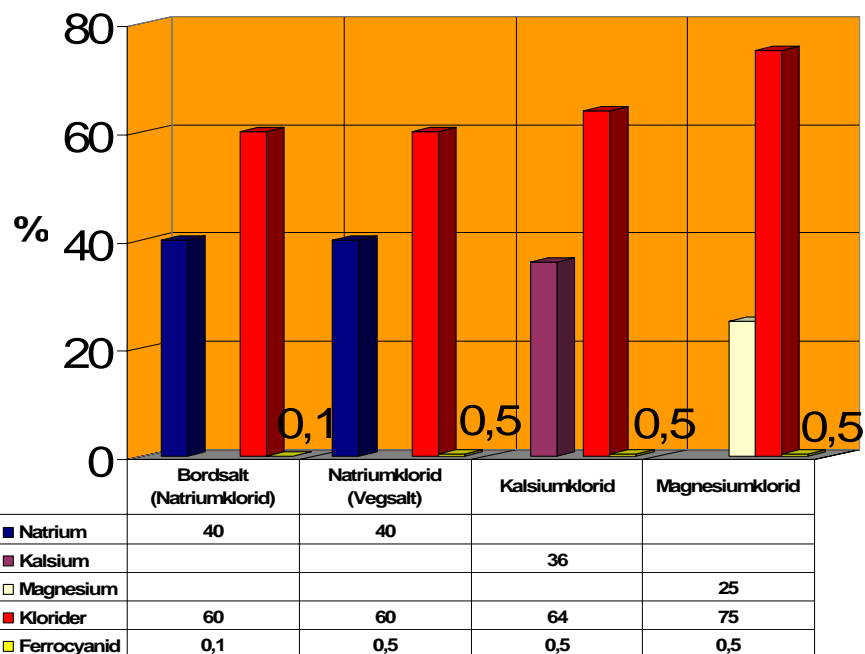

### Klorider og ferrocyanider i strømmidler

Produkt

Ferrocyanid oppgitt i gram

\*Mattilsynets anbefalte maksimumsmengde Ferrocyanid for menneskelig inntak