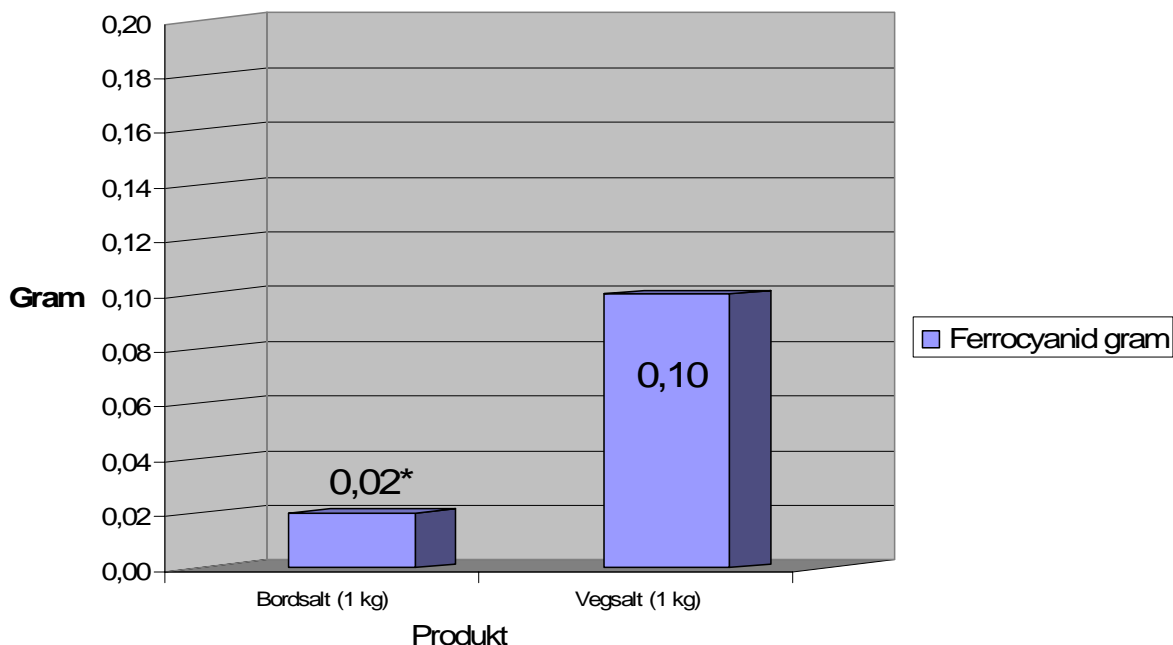

### Klorider og ferrocyanider i strømmidler

Produkt

Ferrocyanid oppgitt i gram

\*Mattilsynets anbefalte maksimumsmengde Ferrocyanid for menneskelig inntak